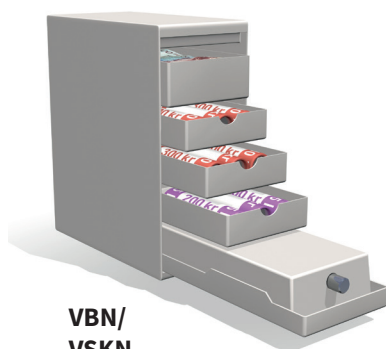

Sedelboxar / Væxelpoxar

Effektivt skydd mot rån och internt svinn!

Tillverkade av robust stålplåt. Utrustade med cylinderlås (2 nycklar) eller elektroniskt kodlås med tidsfördröjning. Pulverlackerade i strukturlack RAL 9002.
Med varje sedelbox följer en invändig kassett.

Væxelpoxen har en sedel/mynt kassett med fyra hyllor som rymmer sedelbuntar/myntrollar mm. Genom att flytta væxelpoxen till kassaområdet spar butiken tidsåtgången att förflytta personal in till uppräkningsrummet. På kort tid är væxelpoxen "intjänad", genom tidsbesparingen när personalen inte behöver gå iväg för att hämta væxel. Låmpliga att använda både i förbutiken och i kassalinjen.

VBN/
VSKN

TSN/TSKN

Innerkassett
SKLN

PBN

PSKN

CDK1130

PSK-500DD

- * Förvara aldrig mer än væxelpengar i kassan.
- * Sedlarna skall deponeras löpande.
- * Sedlarna samlas i sedelkassetten för vidare transport till kontoret/avräkningsrummet (och därmed ingen sedelhantering i butiken).