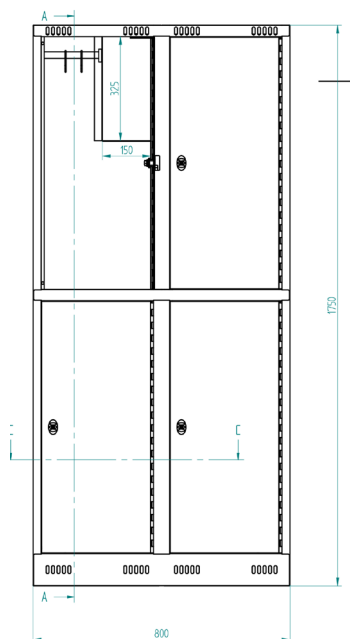

# Elevskåp Robust

ESKR1750/2X2D

MSGZR800/2X2D

Modell	ESKR1750/2X2D	ESKR1750/2X3D	MSGZR400/2X1D	MSGZR800/2X2D
Utvändigt, mm				
Höjd	1750	1750	1750	1750
Bredd	800	1200	400	800
Djup	500	500	550	550
Invändiga mått, mm (per dörr)				
Höjd	823	823	1265	1265
Bredd	398	398	192/398	192/398
Djup	477	477	527	527
Dagmått, mm (per dörr)				
Höjd	790	790	1233	1233
Bredd	325	325	154/329	154/329
Vikt, kg	78	118	40	80
Standardlås	Fast klinka	Fast klinka	Klinka eller Cylinderlås	Klinka eller Cylinderlås
Standardinredning	Bokfack, klädstång, ställbara fötter	Bokfack, klädstång, ställbara fötter	Klädstång, ställbara fötter	Klädstång, ställbara fötter
<b>Tillbehör:</b>				
Hänglås	Ja	Ja	Ja	Ja
Cylinderlås	Ja	Ja	-	-
ASSA8450 lås	Ja	Ja	Ja	Ja
Elkodlås	Ja	Ja	Ja	Ja
RFID lås	Ja	Ja	Ja	Ja
Sluttande tak	Ja	Ja	Ja	Ja