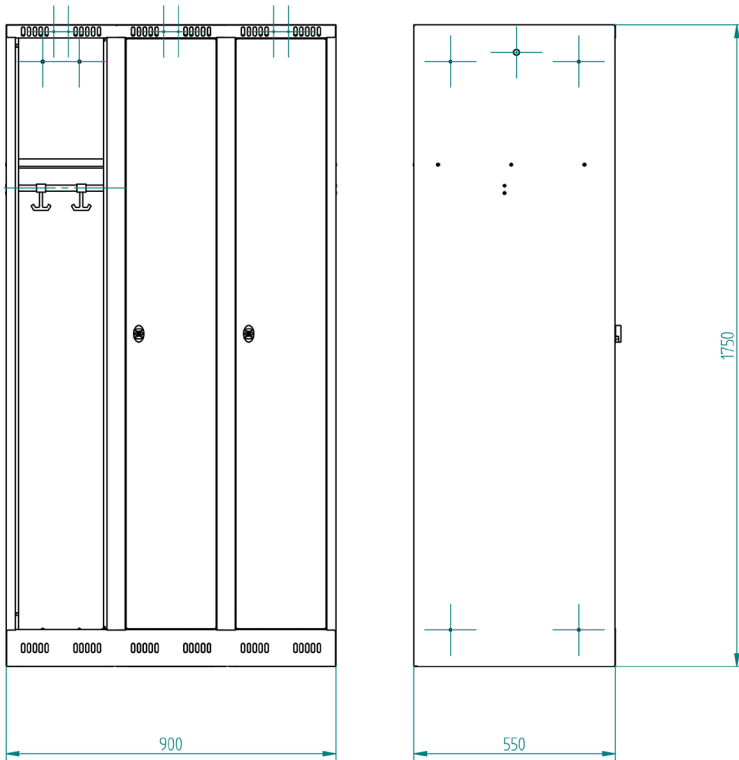

Klädskåp - helskåp

MSG900/3D

Vänd