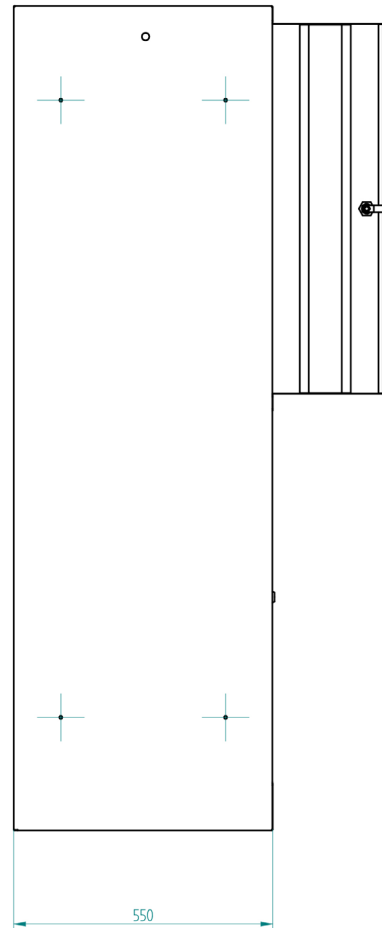

Modell 300 mm bred	MSG300/2X1D	MSG600/2X2D	MSG900/2X3D	MSG1200/2X4D
Utvändigt, mm				
Höjd	1750	1750	1750	1750
Bredd	300	600	900	1200
Djup	550	550	550	550
Invändiga mått, mm (per dörr)				
Höjd	870	870	870	870
Bredd	298	298	298	298
Djup	530	530	530	530
Dagmått, mm (per dörr)				
Höjd	789	789	789	789
Bredd	220	220	220	220
Djup	530	530	530	530
Vikt, kg	30	60	90	120
Standardlås	Cylinderlås	Cylinderlås	Cylinderlås	Cylinderlås
Standardutförande	2 halvhöjdsdörrar	4 halvhöjdsdörrar	6 halvhöjdsdörrar	8 halvhöjdsdörrar
<b>Tillbehör:</b>				
Hänglås	Ja	Ja	Ja	Ja
Hänglås	Ja	Ja	Ja	Ja
ASSA8450 lås	Ja	Ja	Ja	Ja
Elkodlås	Ja	Ja	Ja	Ja
RFID lås	Ja	Ja	Ja	Ja
Sluttande tak	Ja	Ja	Ja	Ja
Socket	Ja	Ja	Ja	Ja
Set om 4 ben med stillbara fötter	Ja	Ja	Ja	Ja
Sittbänk	Ja	Ja	Ja	Ja

RAL 9002

RAL 9005

RAL 9010

Vi förbehåller oss rätten för mindre konstruktionsändringar.

Vänd

**Finn Clausen Sikkerhetssystemer AS,**  
Karenslyst Allé 53, 0279 Oslo  
Tfn. 23 960290  
info@fcarkiv.no, www.finnclausen.no

# Klädskåp - halvskåp

MSG900/2X3D

Vänd 