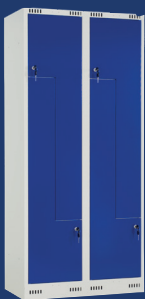

Förvaringsskåp / Personalskåp - flatpack

Dokumentsskåp

Hängmappsskåp

Klädskåp / Z-modell

Laptopvagn

Säkerhetsskåp

Värdeskåp

Säker och praktisk förvaring av personalens värdesaker

Skåpen levereras omonterade i platta paket för bästa och billigaste transport. Genom en mycket smart konstruktion monteras skåpen snabbt, enkelt och smidigt.

Cylinderlås med två nycklar som standard. Som tillval kan vi montera ihop skåpen före leverans.

71110N

AM0891

LS22

AM1845

AM1845/4

Modell	71110N	AM0891	AM1845/4	AM1845	LS22
Utvändigt, mm					
Höjd	275	832	1830	1830	1830
Bredd	275	915	472	472	575
Djup	355	458	458	458	500
Invändigt per fack, mm					
Höjd	270	762	445	1760	890
Bredd	270	910	467	467	300/274
Djup	325	400	395	395	455
Dagmått per fack, mm					
Höjd	230	715	395	1705	855
Bredd	195	845	400	400	212
Vikt, kg	5	24	35	30	29
Standardinredning	-	1 hylla	4 fack	4 hyllor	4 dörrar
Standardlås	Cylinderlås	Cylinderlås	Cylinderlås	Cylinderlås	Cylinderlås
Tillbehör:					
Hänglåskyka	-	Ja	Ja	Ja	Ja
Elkodlås	Ja	-	-	-	-
Bokstöd	-	Ja	Ja	Ja	-
Bensats	-	-	-	-	Ja
Ihopmontering	Ja	Ja	Ja	Ja	Ja