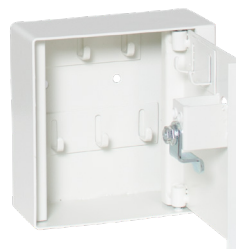

Enkla Nyckelskåp

Våra enkla nyckelskåp i modellerna NSK30 samt NF100. Skåpen har en stabil og kraftig konstruktion med 30 respektive 100 nyckelkrokar. Skåpen levereras med cylinderlås.

Modell	NSK30	NF100
Utvändigt, mm		
Höjd	274	650
Bredd	350	350
Djup	72	100
Invändigt, mm		
Höjd	250	645
Bredd	327	340
Djup	70	50
Dagmått, mm		
Höjd	250	625
Bredd	327	325
Vikt, kg	2,8	9
Antal krok, st	30	100
Standardlås	Cylinderlås	Cylinderlås

Mindre nyckelskåp med/utan lås

Dessa nyckelskåp är tillverkade i en kraftig konstruktion och finns i 2 storlekar (N8 respektive N38) samt i 3 varianter. Förberedd för ovalcylinder eller industricylinder samt färdigmonterad cylinder. Skåpen har 8 respektive 38 nyckelkrokar.

Modell	N8/O N8/8450	N8/356	N38/O N38/8450	N38/356
Utvändigt, mm				
Höjd	150	150	375	375
Bredd	150	150	300	300
Djup	60	60	100	100
Invändigt, mm				
Höjd	145	145	370	370
Bredd	145	145	295	295
Djup	25	25	25	25
Dagmått, mm				
Höjd	145	145	325	325
Bredd	100	100	225	225
Vikt, kg	2	2	10	10
Antal krok, st	8	8	38	38
Standardlås	utan lås Förberett för ovalcylinder och industricylinder	Cylinderlås	utan lås Förberett för ovalcylinder och industricylinder	Cylinderlås
Övrigt	Förberett för 8450 lås.	-	Förberett för 8450 lås.	-
INREDNINGAR / TILLBEHÖR (passar i följande skåp)				
Elkodlås	-	-	Ja	Ja